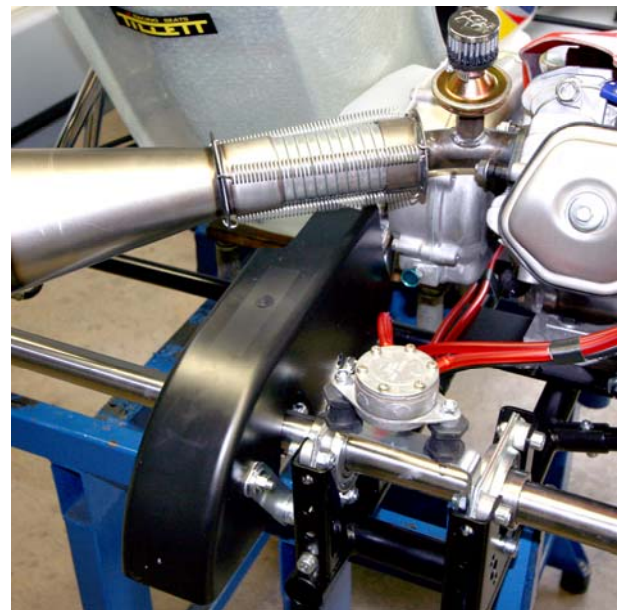

- **Art. 2337 Kettenschutz geschlossen, GX390 (VK 159,- incl. Mwst)**  
Kettenschutz nach aktuellem DMSB/CIK-Reglement incl. Befestigungsteile. Passend für Karts mit GX390 Sport / SC Motoren.

- **Art. 2338 Kettenschutz geschlossen, GX270 (VK 159,- incl. Mwst)**  
Kettenschutz nach aktuellem DMSB/CIK-Reglement incl. Befestigungsteile. Passend für Karts mit GX270 Sport Motoren.