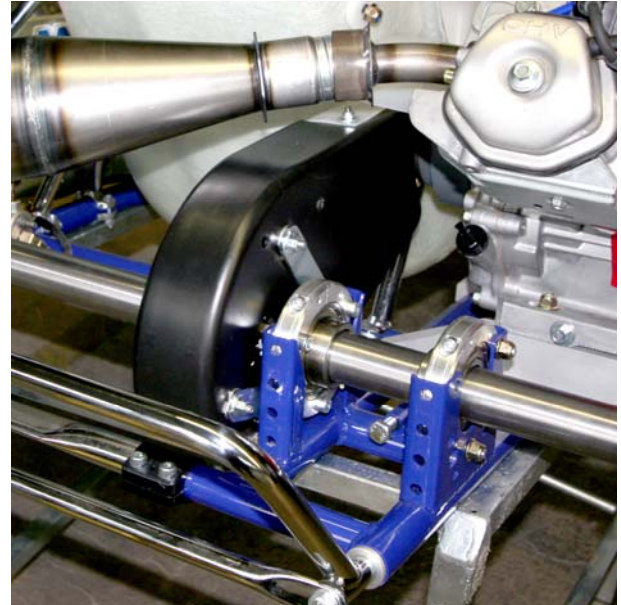

- **Art. 2337 Kettenschutz geschlossen, GX390 (VK 159,- incl. Mwst)**  
Kettenschutz nach aktuellem DMSB/CIK-Reglement incl. Befestigungsteile. Passend für Karts mit GX390 Sport / SC Motoren.

- **Art. 2338 Kettenschutz geschlossen, GX270 (VK 159,- incl. Mwst)**  
Kettenschutz nach aktuellem DMSB/CIK-Reglement incl. Befestigungsteile. Passend für Karts mit GX270 Sport Motoren.